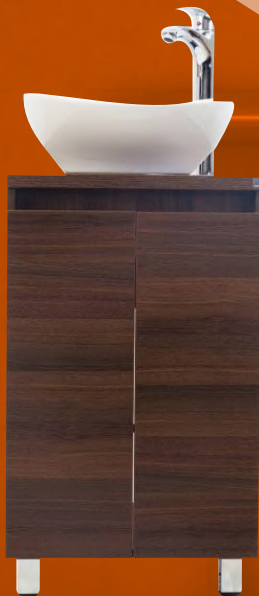

corona

**MUEBLE  
TANTRA 60<sup>CM</sup>  
+LAVATORIO PONTUS**

**MUEBLE  
TANTRA 45<sup>CM</sup>  
+LAVATORIO PONTUS**

CONTACTO: 2772-5269  
[ventas@nikoferdelsur.com](mailto:ventas@nikoferdelsur.com)

**MUEBLE  
BAHIA**  
+LAVATORIO VESSEL SPAZIO