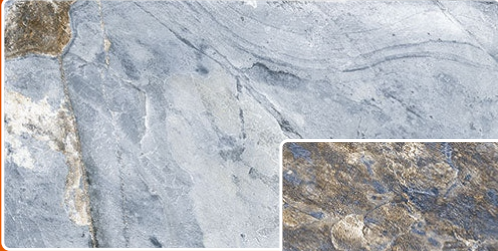

Catálogo

Porcelanatos

30x60

komy stone 30x60

f Nikofer del sur
www.nikoferdelsur.com

MODELO

MATE

BALI BLUE ANTI-SLIP

DESTONALIZADO

Ambiente Bali Blue Anti-Slip

MODELO

MATE

BALI GREEN ANTI-SLIP

DESTONALIZADO

Ambiente Bali Green Anti-Slip

MATE MODELO **BALI** DESTONALIZADO

Ambiente Bali Anti-Slip

MATE

MODELO

BORNEO SQUARE BLANCO

MATE

MODELO

BORNEO SQUARE GRIS

MATE