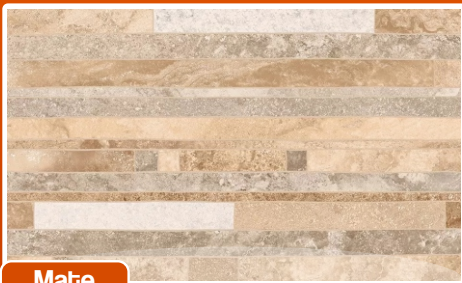

HD 32700

32X54

Mate

HD 32701

32X54

Mate

MONTECARLO BEIGE

27X45

Mate

MONTECARLO GRIS

27X45

Mate

ROMANCE BEIGE

27X45

Mate

RECTANGULAR BRILLO BEIGE

27X45

Brillante