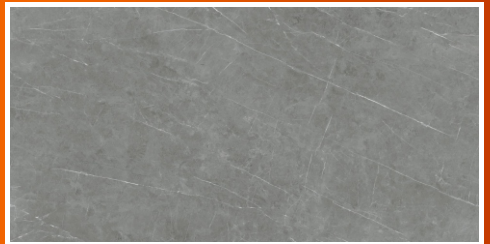

X Caras

Tessino

Black

Grey

Smoke

80 x 160 cm

RECTIFICADO

PULIDO